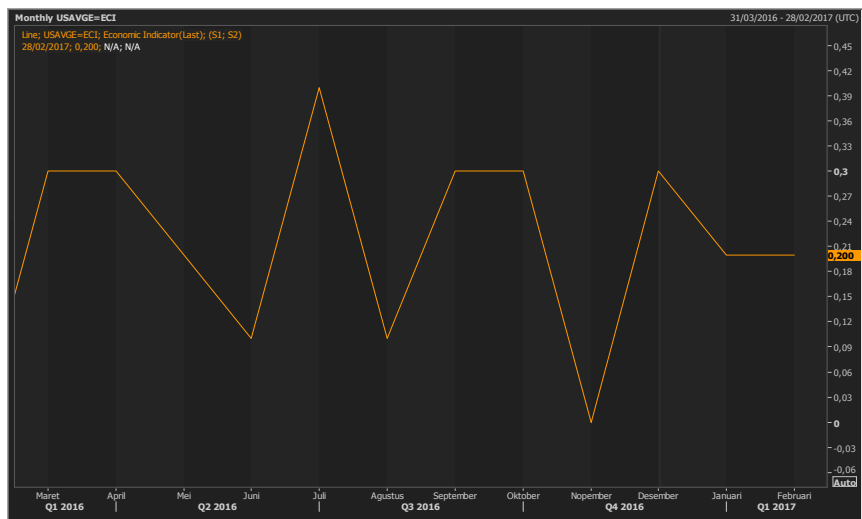

U.S Average Weekly Earnings

Deskripsi

Perubahan jumlah upah yang dibayarkan kepada tenaga kerja, di luar sektor pertanian. Data ini merupakan salah satu komponen dalam inflasi konsumen. Semakin tinggi pertumbuhannya, biasanya berdampak pada semakin besar biaya yang digunakan untuk konsumsi

Frekuensi

Rilis bulanan - hari Jumat pekan pertama setiap bulan

Reaksi

Actual > Concensus = Positif

Data Historis

Date	Actual
3/31/2017	0.2
2/28/2017	0.3
1/31/2017	0.2
12/31/2016	0.3
11/30/2016	0
10/31/2016	0.3
9/30/2016	0.3
8/31/2016	0.1
7/31/2016	0.4
6/30/2016	0.1
5/31/2016	0.2
4/30/2016	0.3

Data historis di atas hanya sebagai contoh dalam satu periode tertentu